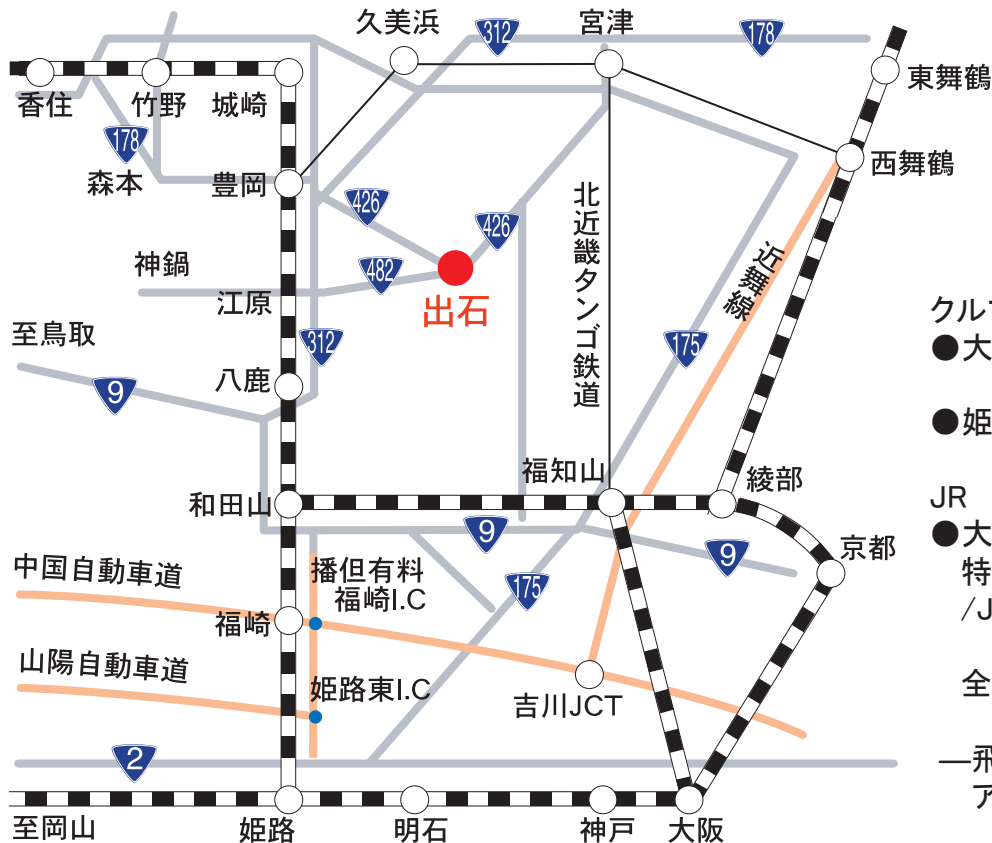

■ そばの里大門 アクセスマップ

そばの里 大門

- 営業時間 9:00~17:00/不定休
- TEL/FAX 0796-52-5736
フリーダイヤル 0120-77-5736
- 〒668-0225
兵庫県出石郡出石町八木22番地
- 駐車場完備
普通車10台(中型バスも可能)

■ 出石町へのアクセス

クルマ・観光バス

- 大阪・神戸・京都から
約2時間30分
- 姫路から約1時間30分

JR

- 大阪・京都方面から
特急で約2時間30分
/JR福知山線にて「豊岡駅」
「江原駅」「八鹿駅」下車。
全但バス出石行きで約30分

—飛行機、ヘリコプタなどの
アクセスあり。